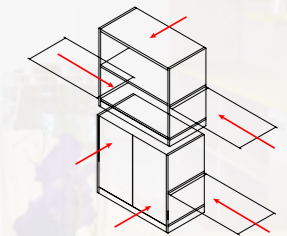

PO ŽELJAH
PRILAGODIMO
TUDI BARVE